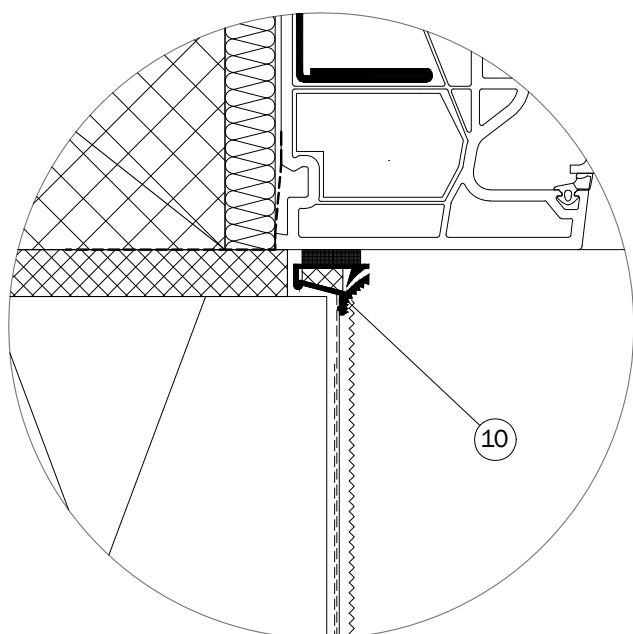

4.7 Ühenduskoht eenduva akna külgedega, liitekohtade profiiliga

- 1 Aluspind
- 2 *Baumit* liimsegu
- 3 Nõuetele vastav soojustusmaterjal
- 4 *Baumit* armeerimisseguga + armeerimisvõrk *StarTex*
- 5 *Baumit* krohvikrunt
- 6 *Baumit* viimistlus krohv
- 7 Akna montaažiprofiil
- 8 Täite - soojustusmaterjal
- 9 *Baumit* nurgaprofiil
- 10 *Baumit* aknaliiteprofiil