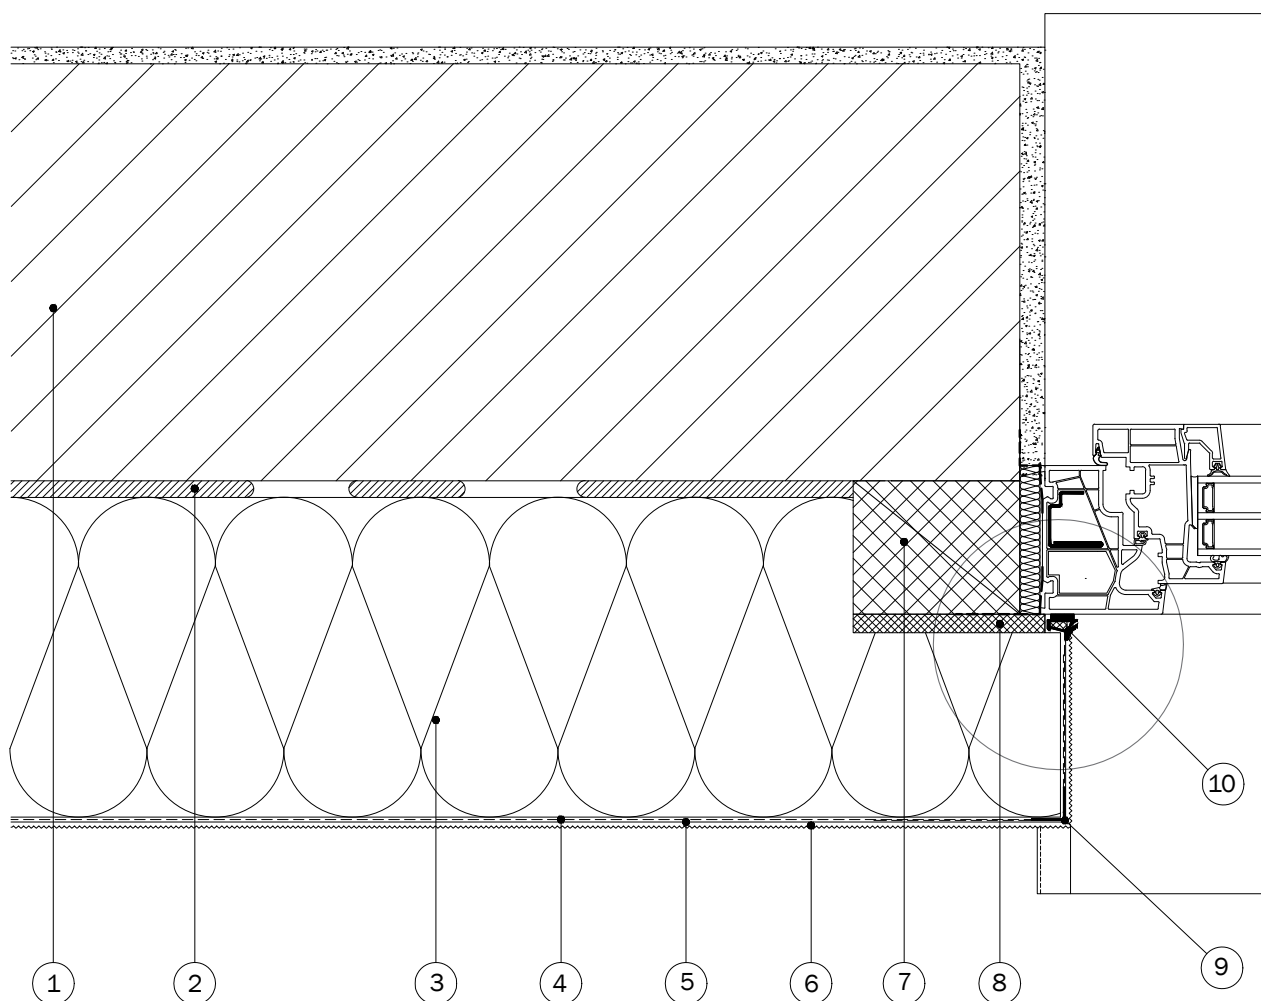

4.7 Ühenduskoht eenduva akna külgedega, liitekohtade profiiliga

- 1 Aluspind
- 2 *Baumit* liimsegu
- 3 Nõuetele vastav soojustusmaterjal
- 4 *Baumit* armeerimisseguga + armeerimisvõrk *StarTex*
- 5 *Baumit* krohvikrunt
- 6 *Baumit* viimistlus krohv
- 7 Akna montaažiprofiil
- 8 Täite - soojustusmaterjal
- 9 *Baumit* nurgaprofiil
- 10 *Baumit* aknaliiteprofiil