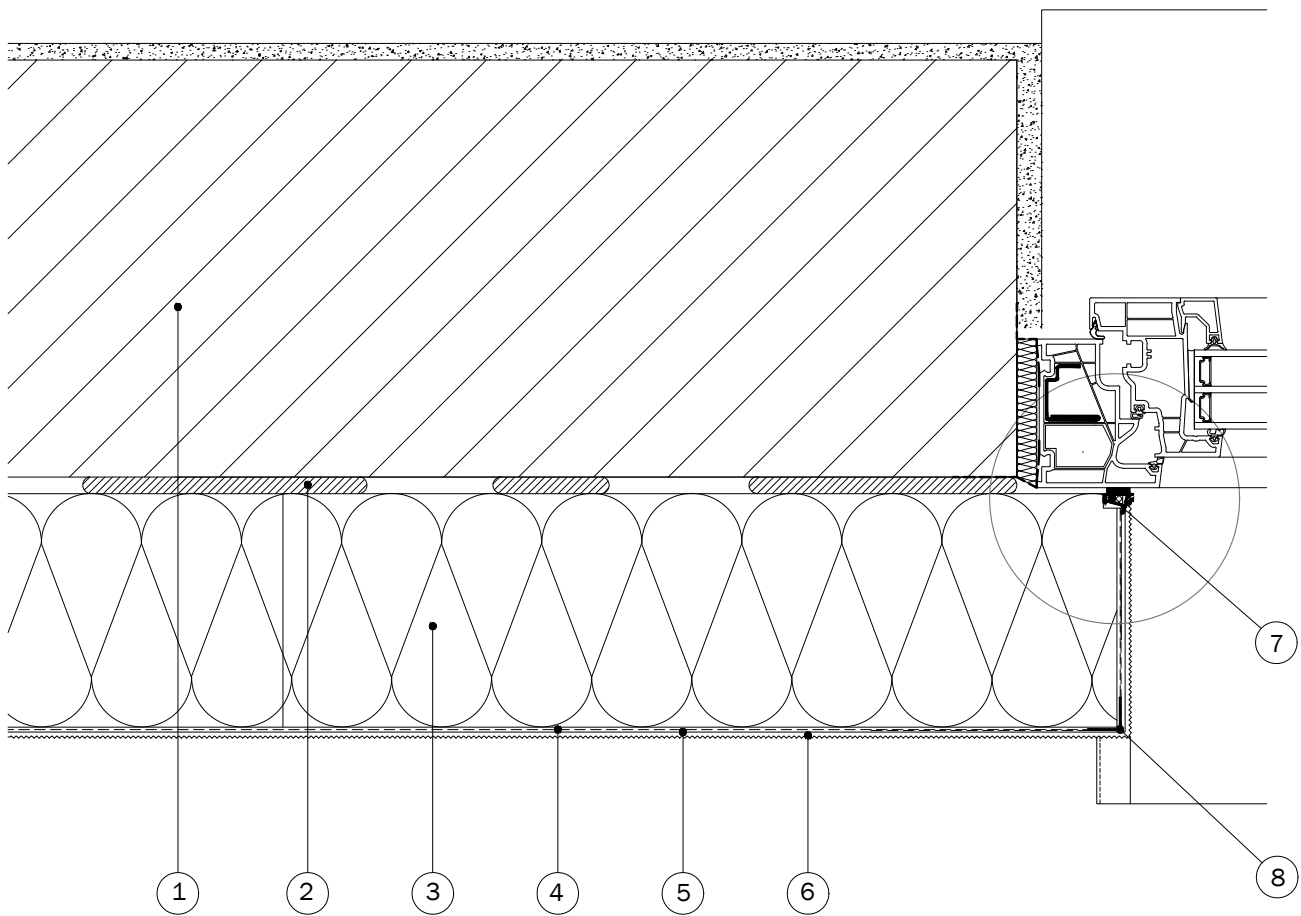

#### 4.6 Ühenduskoht akna külgedega, liitekohtade profiiliga

- 1 Aluspind
- 2 Baunit liimsegu
- 3 Nõuetele vastav soojustusmaterjal
- 4 Baunit armeerimissegu + armeerimisvõrk StarTex
- 5 Baunit krohvikrunt
- 6 Baunit viimistluskrohv
- 7 Baunit aknaliiteprofiil
- 8 Baunit nurgaprofiil