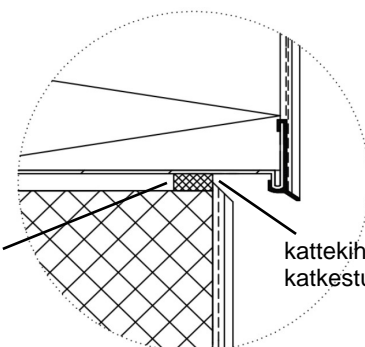

1. 1 Aluspind
2. 2 Baumit liimmört
3. 3 Nõuetele vastav soojustusmaterjal
4. 4 Baumit armeerimissegü + armeerimisvõrk StarTex
5. 5 Baumit krohvikruunt
6. 6 Baumit viimistlus krohv
7. 7 Veeninaga sokliprofiili lisa
8. 8 Baumit Sokliprofiil Aluminium
9. 9 Distantsklotsid sokliprofiilile

Isepaisuv vuugitihenduslint