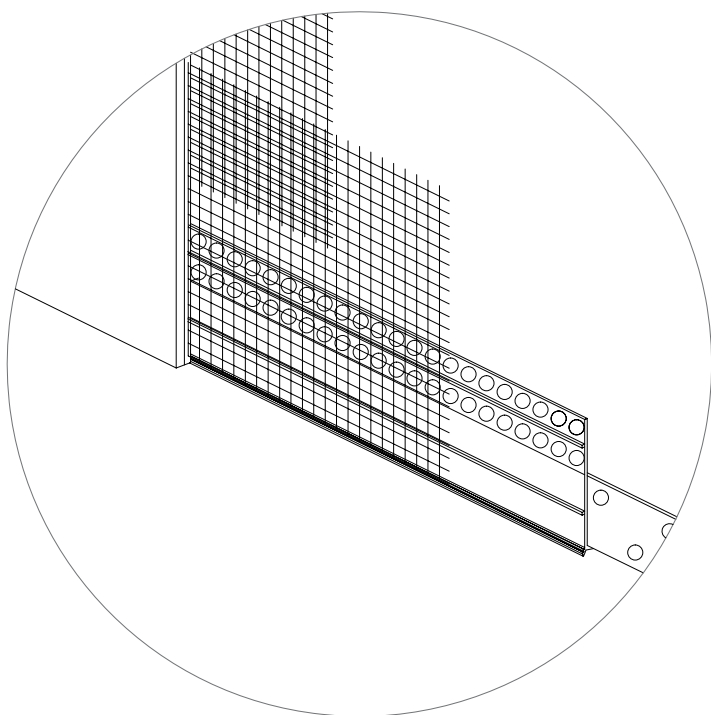

1. Üldised põhimõtted

1.2 Baumit sokliprofiil Aluminium

- 1 Aluspind
- 2 Baumit liimmört
- 3 Nõuetele vastav soojustusmaterjal
- 4 Baumit armeerimissegü + armeerimisvõrk StarTex
- 5 Baumit krohvikruunt
- 6 Baumit viimistlus krohv
- 7 Veeninaga sokliprofiili lisa
- 8 Baumit Sokliprofiil Aluminium
- 9 Distantsklotsid sokliprofiilile