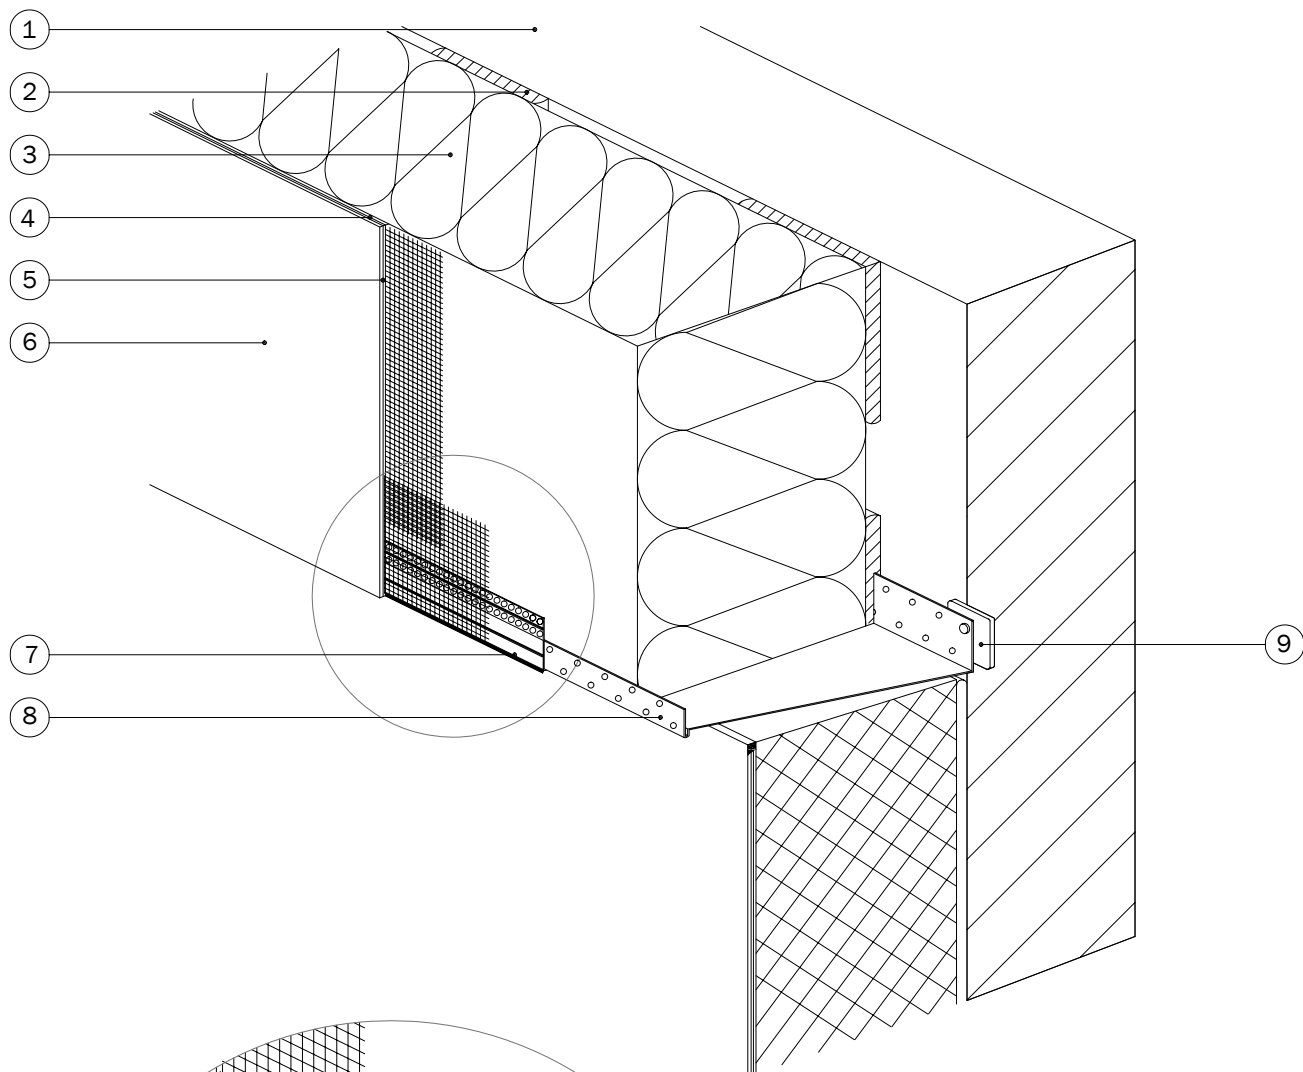

1. Üldised põhimõtted

1.2 Baumit sokliprofiil Aluminium

- 1 Aluspind
- 2 Baumit liimmört
- 3 Nõuetele vastav soojustusmaterjal
- 4 Baumit armeerimissegü + armeerimisvõrk StarTex
- 5 Baumit krohvikruunt
- 6 Baumit viimistlus krohv
- 7 Veeninaga sokliprofiili lisa
- 8 Baumit Sokliprofiil Aluminium
- 9 Distantsklotsid sokliprofiilile