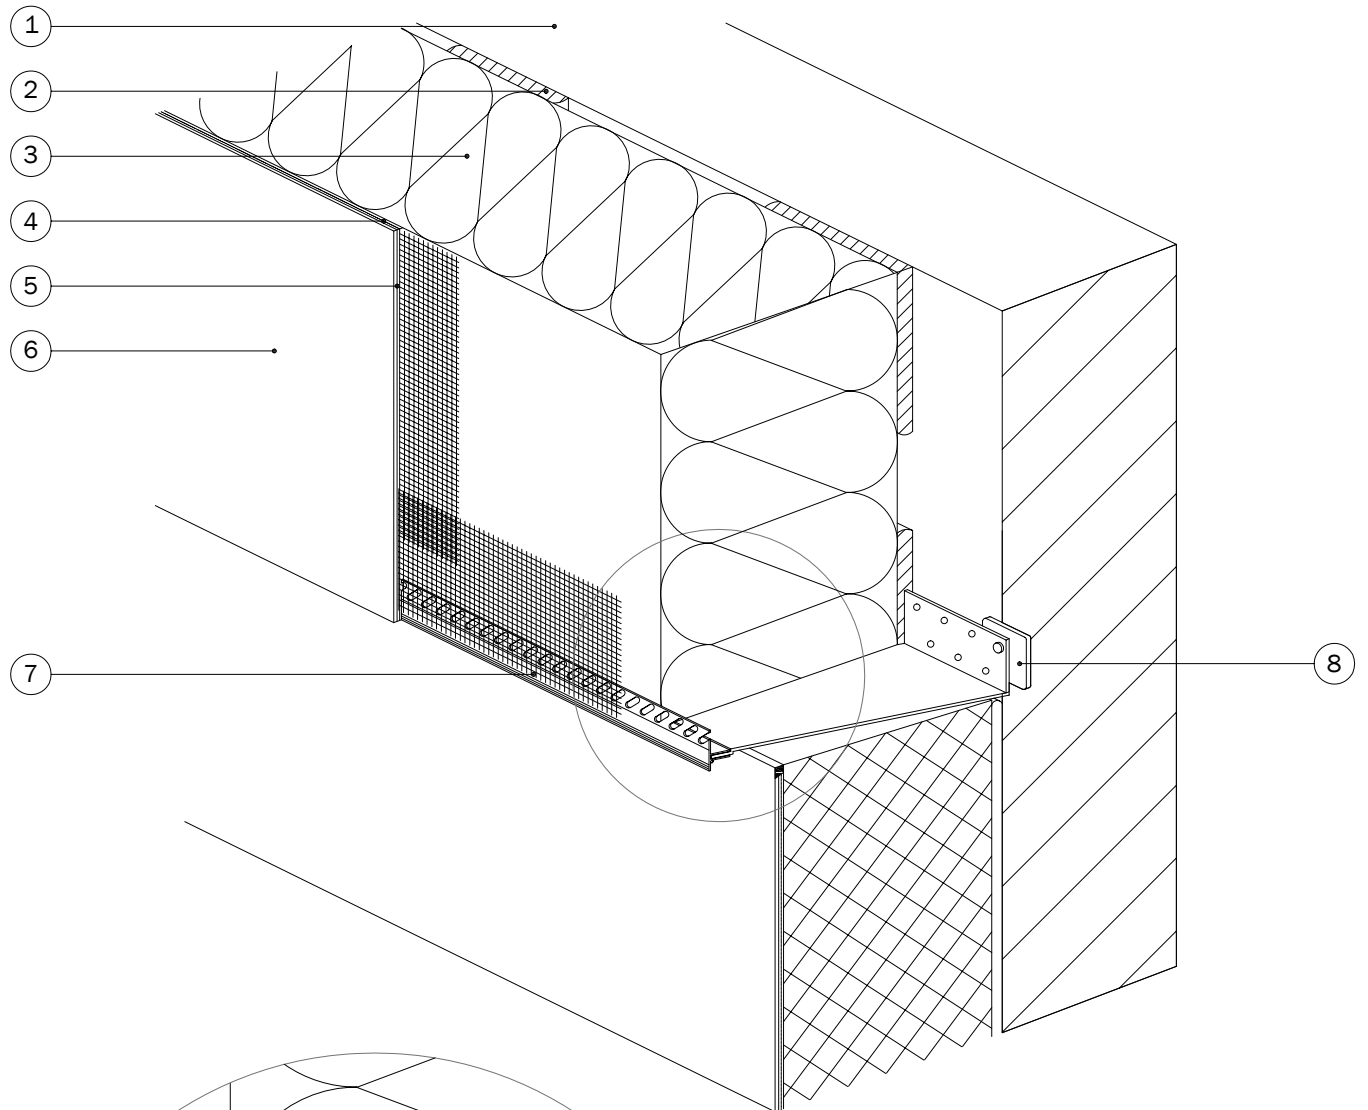

1.1 Baumit Therm - PVC sokliprofiil

- 1 Aluspind
- 2 Baumit liimmört
- 3 Nõuetele vastav soojustusmaterjal
- 4 Baumit armeerimisseguga + armeerimisvõrk StarTex
- 5 Baumit krohvikruunt
- 6 Baumit viimistlus krohv
- 7 Baumit Therm - PVC sokliprofiil
- 8 Distantsslotsid sokliprofiilile