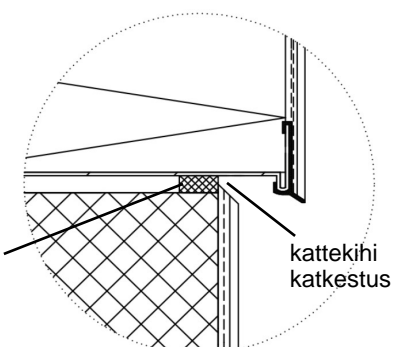

- 1 Aluspind
- 2 Baumit liimmört
- 3 Nõuetele vastav soojustusmaterjal
- 4 Baumit armeerimisseguga + armeerimisvõrk StarTex
- 5 Baumit krohvikruunt
- 6 Baumit viimistlus krohv
- 7 Baumit Therm - PVC sokliprofiil
- 8 Distantsslotsid sokliprofiilile

Isepaisuv vuugitihenduslint